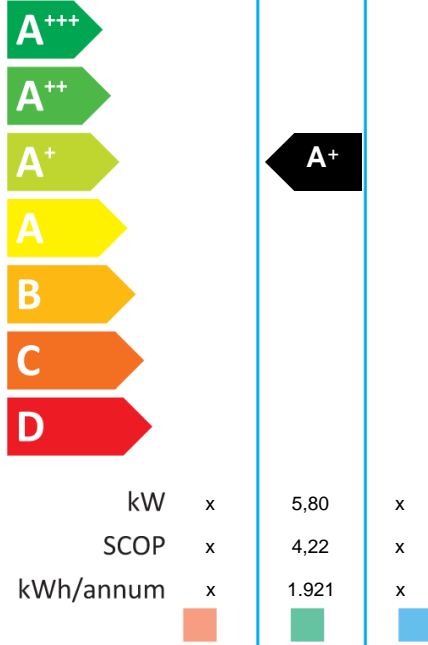

ENERG

енергия · ενέργεια

4MXM68M2V1B / FTXM20M2V1B +
FTXM20M2V1B + FTXM20M2V1B +
FTXM20M2V1B

SEER

kW 6,80
SEER 8,03
kWh/annum 297

SCOP

57 dB

61 dB